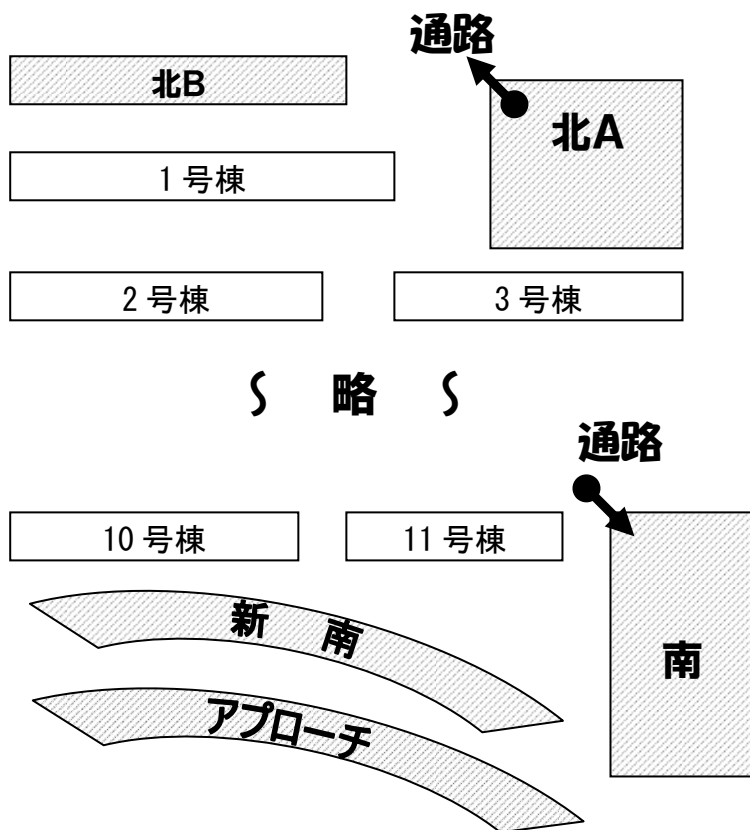

ホ号棟駐車場の現状

ホ号棟には5つの駐車場があります。

北A駐車場

53台

北B駐車場

25台

(バイク 10台)

南駐車場